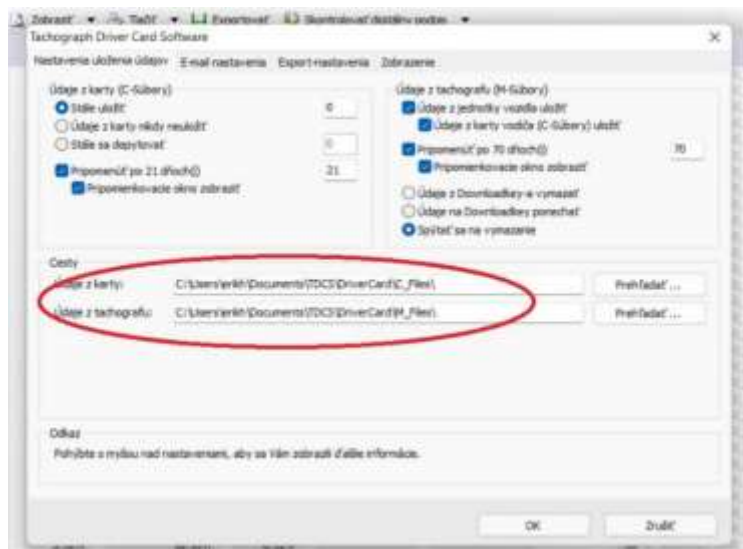

Ako postupovať pri zámene staršieho programu TDCS 1.4 / 2 /3 na nový program CarTracker

1. Prv než sa starí program odinštaluje treba vedieť kde sú uložené údaje. Všetky staršie programy TDCS ukladali **štandardne** všetky dáta do priečinku C:\users\xxxx\Documents\TDCS\DriverCard. Ak bol tento priečinok zmenený, treba sa presvedčiť a zapísať si túto tzv. cestu. Nasledovné obrázky ukazujú ako sa to zistí.

Program TDCS Driver Card Software 1.4

Na hornej lište stlačiť NASTAVENIA -> otvorí sa nasledovné okno.

Cesta k dátam je v tomto programe rozdelená na podpriečinky pre údaje z kariet a vozidiel. Toto v novom programe nie je dôležité – zapamätať si iba zvyšok bez C_Files (M_Files) v tomto prípade: C:\users\erikh\Documents\TDCS\DriverCard

Program TDCS 3

V Hlavnom menu stlačiť Nastavenia. Otvorí sa okno. Kde je uvedená „cesta“ k údajom. Zapamätať si kompletný údaj, tak ako je v kolónke.

2. Starý program sa teraz môže odinštalovať. Dátový priečinok sa pri odinštalácii programu nezmaže, preto údaje v počítači zostanú.
3. Nový program nainštalovať podľa pokynov z letáku dodaného k programu.
4. Nový program spustiť. Po zvolení jazyka na druhej obrazovke je otázka kde sú uložené údaje. Do kolónky vpísať „cestu“ k údajom zapamätanú v predchádzajúcom kroku (1).