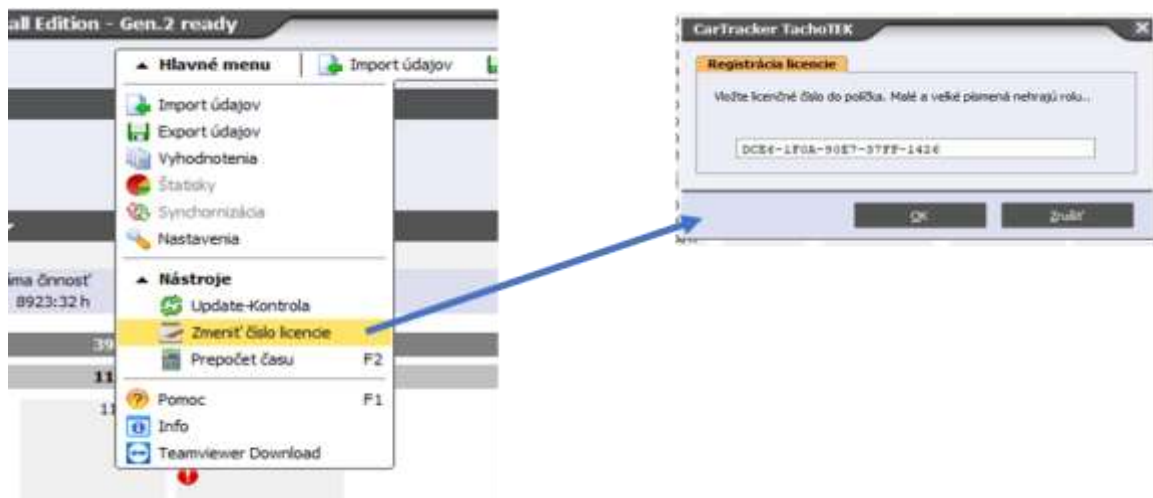

5. Vložit číslo licence – v Hlavném menu zvolit Změnit číslo licence, do kolónky napísať, alebo kopírovaním vložiť číslo licence.